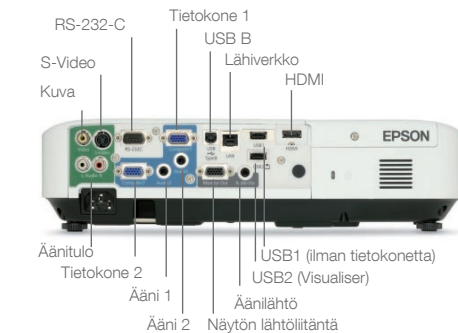

* ISO 21118 standardin mukainen

** Vain EB-1915 ja EB-1925W

*** Takuutarjoukset eivät ole voimassa kaikissa maissa. Kysy lisätietoja paikalliselta Epsonin edustajalta.

EPSON EB-1900 SERIES

EasyMP-toiminnon tekniset tiedot

LISÄTOIMINNOT	Epson EB-1900 sarja
Verkonhallintatoiminnot	Projektorin hallinta ja ylläpito verkon (langattoman tai langallisen lähiverkon) kautta: virtatilan, lampun tilan, lampun käyttöajan, lämpötilan, virheilmoitusten ja IP-osoitteen valvonta; Epson-projektorin (virran kytkentä/katkaisu, tulolähteen vaihto), sähköposti-ilmoitusten, ajastustoiminnon hallinta. Muita toimintoja: SNMP hallinta Internetin kautta, P.J-link, projektorin hallinta
EPSONIN VERKKOPROJEKTORITOIMINNOT	
Langallinen lähiverkko	EB-1925W/EB-1915: kyllä (kuva ja ääni); EB-1920W / EB-1910 / EB-1830: kyllä (kuva)
Langaton yhteys	EB-1925W/EB-1915: kyllä äänellä (enintään 54Mbps) varustetun langattoman lähiverkkomodulin (802.11a/b/g) kanssa
Suojaus (langaton lähiverkko)	EB-1925W/EB-1915: WEP, WPA-PSK(TKIP/AES), WPA2-PSK(TKIP/AES), EAP-TLS, PEAP/MS-CHAPv2, EAP-TTLS/MD5, EAP-TTLS/MS-CHAPv2, PEAP/MS-CHAPv2, PEAP/GTC, LEAP, EAP-Fast/MS-CHAPv2, EAP-Fast/GTC
Verkkoprojektorin lisätoiminnot	EB-1925W/EB-1915: Monikuvanäyttö (enintään neljä projektorin) Windows 2000:ssä ja XP:ssä, nopea langattoman yhteyden muodostus, videoiden lähetykset (MPEG2, MPEG4, WMV) EB-1920W/EB-1910/EB-1830: Monikuvanäyttö (enintään neljä projektorin) Windows 2000:ssä ja XP:ssä
USB-näyttö (USB tyyppi B tulo)	EB-1925W/EB-1915: kolme toimintoa yhdessä (kuva, hallinta ja ääni) EB-1920W/EB-1910/EB-1830: kaksi toimintoa yhdessä (kuva ja hallinta)
Ilman tietokonetta (USB tyyppi A tulo)	EB-1925W/EB-1915: kuva: .bmp / .jpg / .png / .gif, video: .mp4 (video:MPEG4, MPEG4 AVC), ääni: AAC / .mp3 (video: MPEG1, MPEG2 / ääni: MPEG-1 layer2, PMIC) / .wmv (video: WMV8, WMV9 / ääni: WMA, LPCM) Esitysnuoto: .sit (Epson applicationsin luoma) EB-1920W/EB-1910/EB-1830: kuva: .jpg
Sertifioitu yhteensopivuus Windows Vista™ verkkoprojektoritoiminnon kanssa	EB-1925W/EB-1915: langallinen tai langaton yhteys projektorin ja Windows Vista™ käyttöjärjestelmää käyttävän tietokoneen välillä (ei koske Home Basic versiota)