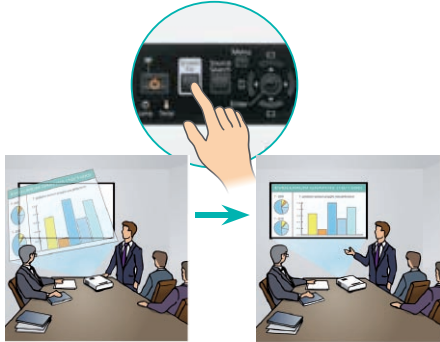

HELPPO KULJETTAA

Esitys ilman
Screen Fit
-toimintoa

Esitys
käytettäessä
Screen Fit
-toimintoa