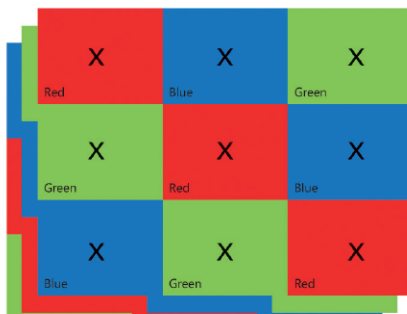

Kaikki, mitä tarvitset

Epson EB-1900 -sarjan avulla voit hallita jopa kolmea toimintoa – kuvaa, ääntä ja kaukosäädintä – saman USB-liitännän kautta. Lisävarusteena saatavalla Epsonin dokumenttikameralla voit näyttää projektorin kautta myös kirjan sivuja, kuvia tai kolmiulotteisia esineitä. Sisäinen kaiutin takaa, että saat äänesi kuuluviin. Lisää ammattikäytössä tarvittavaa joustavuutta tuo Epson EB-1915- ja EB-1925W -mallien HDMI-liitäntä ja langaton liitäntä.

Anna kuviesi loistaa

Epson EB-1900 -sarjalla pidät loistavia esityksiä niin luentosalissa kuin matkoillakin. 4 000 lumenin valkoinen ja värillinen valoteho takaa, että katsojat näkevät esityksesi myös päivänvalossa tai muistiinpanojen tekemistä varten valaistussa kokoushuoneessa.

Värivaloteho, projektorin valovoiman uusi mittari

Epson ilmoittaa projektorien värivalotehon. Värivaloteho mittaa projektorin kykyä toistaa värejä. Värivalotehon ansiosta käyttäjät voivat arvioida projektoreiden värintoistokykyä helposti ja luotettavasti.

X	X	X
X	X	X
X	X	X

Kirkkaus (valkoisen valon valoteho) mittaa projektorin heijastaman valkoisen valon kokonaisuuden lumeneina yhdeksänosaisessa ruudukossa.

Värivalotehon mittauksessa käytetään kolmea yhdeksänosaista ruudukkoa, jotka mittaavat päävärejä: punaista, vihreää ja sinistä.